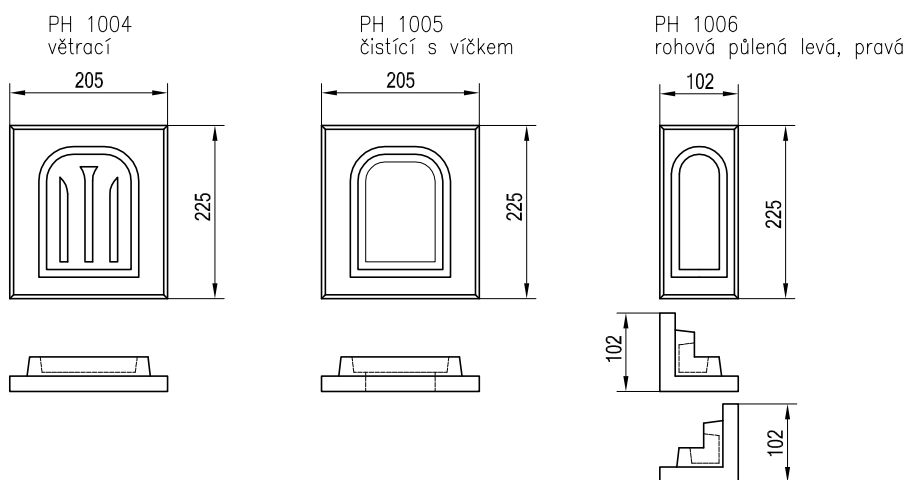

Keramická dílna PRUDKÝ - HLADIL

Kachle vzorovaná "Kaplička - malá", PH 10xx, s fázíkou

Kachle vzorovaná "Secese", PH 11xx, s fázíkou