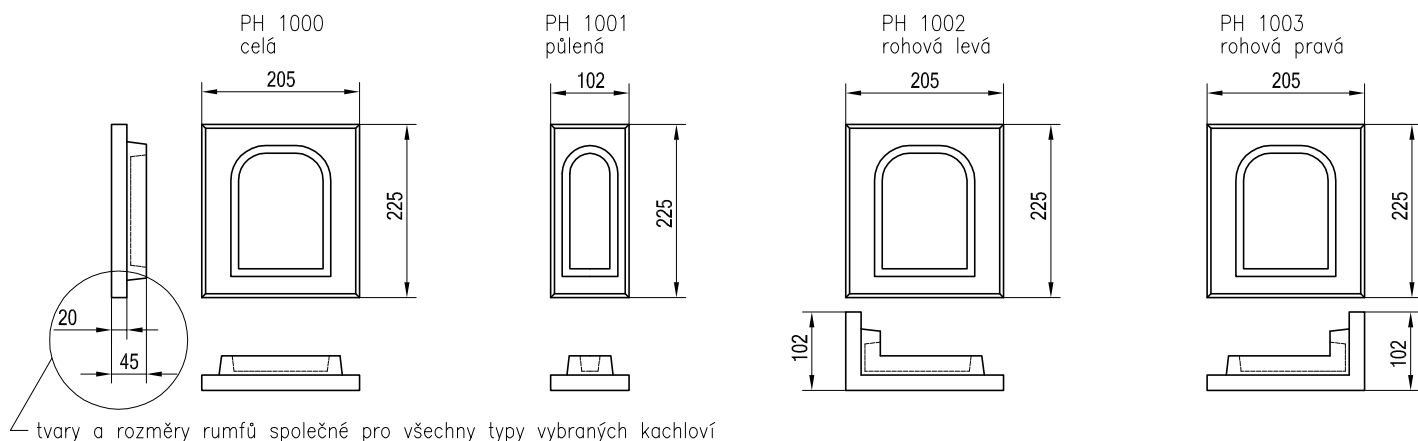

Keramická dílna PRUDKÝ - HLADIL

Kachle vzorovaná "Kaplička - malá", PH 10xx, s fázíkou

Kachle vzorovaná "Secese", PH 11xx, s fázíkou