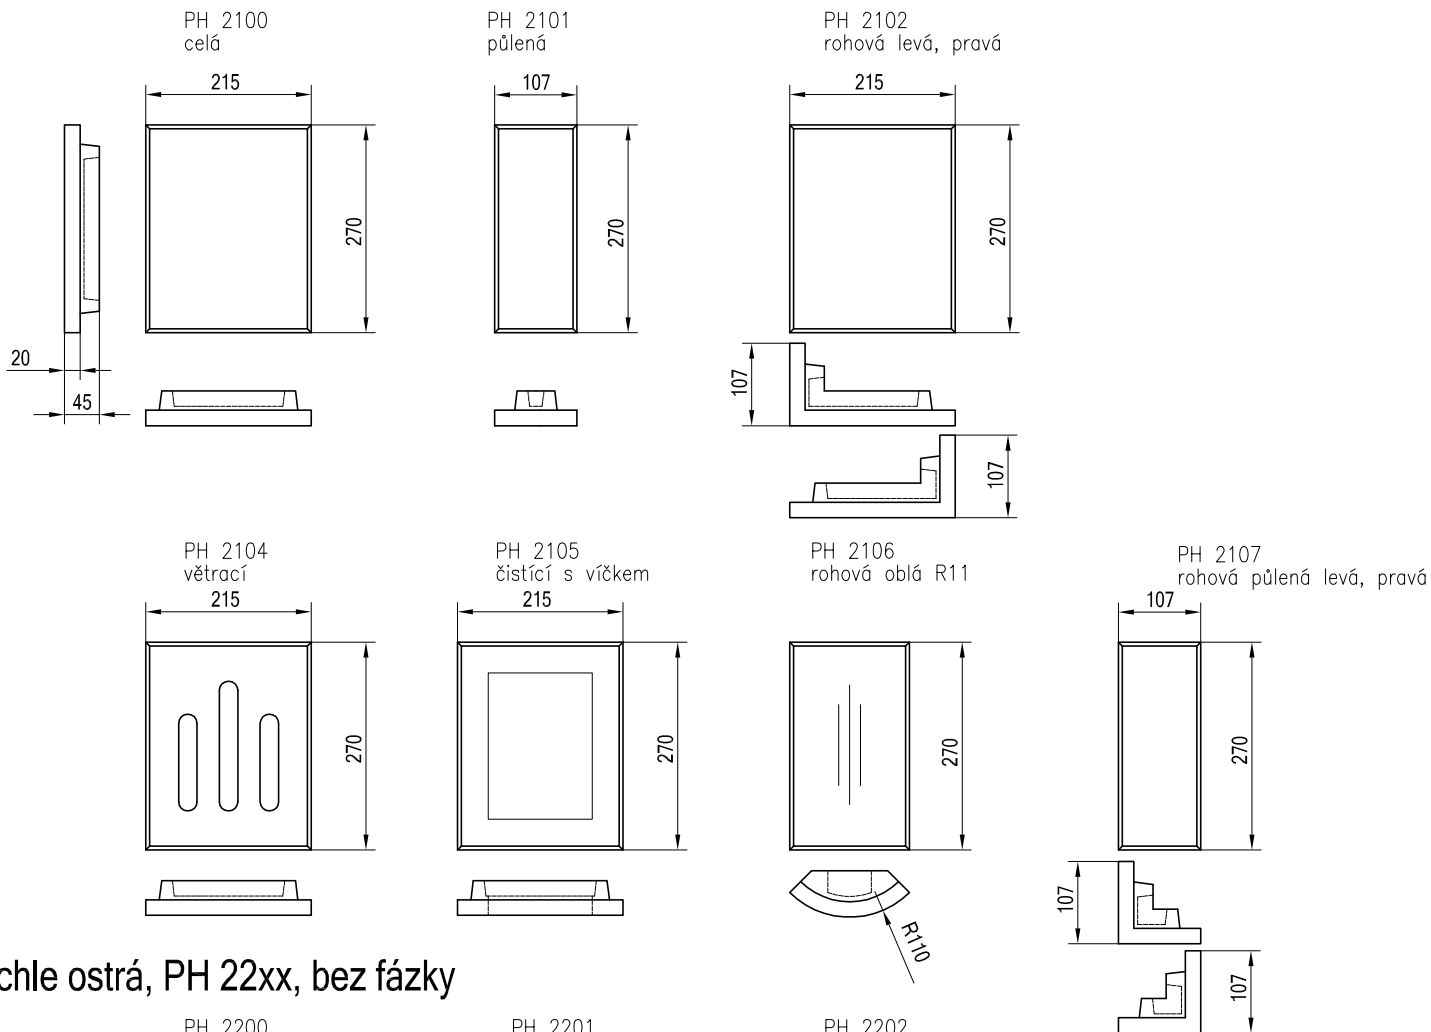

Keramická dílna PRUDKÝ - HLADIL

Kachle hladká velká, PH 21xx, s fázkou

Kachle ostrá, PH 22xx, bez fázky