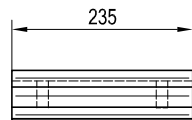

Keramická dílna PRUDKÝ - HLADIL

Římsy horní, PH 24xx

PH 2403
rohová R11 typ F1

PH 2404
rovná typ F2

tvary a rozměry společné pro římsy typu F2

PH 2405
rohová typ F2, levá

PH 2406
rohová typ F2, pravá

PH 2407
úkosová 135° typ F2

PH 2408
rovná typ F3

tvary a rozměry společné pro římsy typu F3

PH 2409
rohová typ F3, levá

PH 2410
rohová typ F3, pravá