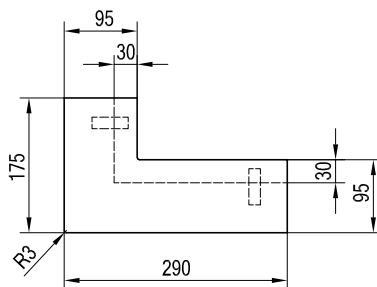

Keramická dílna PRUDKÝ - HLADIL

Římsy horní, PH 24xx

PH 2403
rohová R11 typ F1

PH 2404
rovná typ F2

tvary a rozměry společné pro římsy typu F2

PH 2405
rohová typ F2, levá

PH 2406
rohová typ F2, pravá

PH 2407
úkosová 135° typ F2

PH 2408
rovná typ F3

tvary a rozměry společné pro římsy typu F3

PH 2409
rohová typ F3, levá

PH 2410
rohová typ F3, pravá