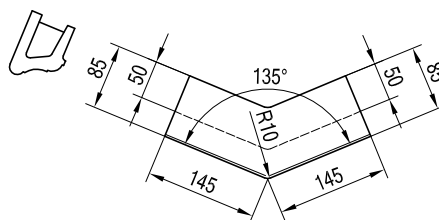

Keramická dílna PRUDKÝ - HLADIL

Římsy horní, PH 24xx

PH 2403
rohová R11 typ F1

PH 2404
rovná typ F2

tvary a rozměry společné pro římsy typu F2

PH 2405
rohová typ F2, levá

PH 2406
rohová typ F2, pravá

PH 2407
úkosová 135° typ F2

PH 2408
rovná typ F3

tvary a rozměry společné pro římsy typu F3

PH 2409
rohová typ F3, levá

PH 2410
rohová typ F3, pravá