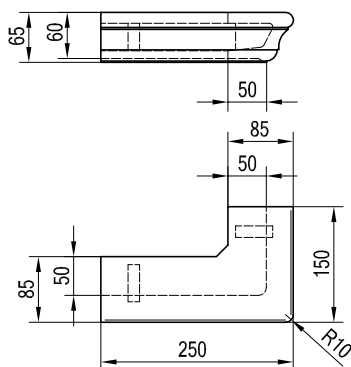

Keramická dílna PRUDKÝ - HLADIL

Římsy horní, PH 24xx

PH 2403
rohová R11 typ F1

PH 2404
rovná typ F2

tvary a rozměry společné pro římsy typu F2

PH 2405
rohová typ F2, levá

PH 2406
rohová typ F2, pravá

PH 2407
úkosová 135° typ F2

PH 2408
rovná typ F3

tvary a rozměry společné pro římsy typu F3

PH 2409
rohová typ F3, levá

PH 2410
rohová typ F3, pravá