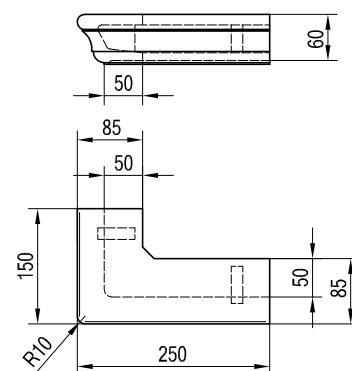

Keramická dílna PRUDKÝ - HLADIL

Římsy horní, PH 24xx

PH 2403
rohová R11 typ F1

PH 2404
rovná typ F2

tvary a rozměry společné pro římsy typu F2

PH 2405
rohová typ F2, levá

PH 2406
rohová typ F2, pravá

PH 2407
úkosová 135° typ F2

PH 2408
rovná typ F3

tvary a rozměry společné pro římsy typu F3

PH 2409
rohová typ F3, levá

PH 2410
rohová typ F3, pravá