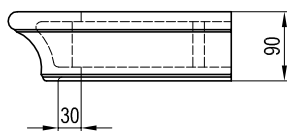

Keramická dílna PRUDKÝ - HLADIL

Římsy horní, PH 24xx

PH 2403
rohová R11 typ F1

PH 2404
rovná typ F2

tvary a rozměry společné pro římsy typu F2

PH 2405
rohová typ F2, levá

PH 2406
rohová typ F2, pravá

PH 2407
úkosová 135° typ F2

PH 2408
rovná typ F3

tvary a rozměry společné pro římsy typu F3

PH 2409
rohová typ F3, levá

PH 2410
rohová typ F3, pravá