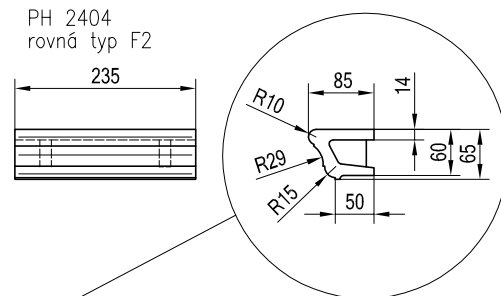

Keramická dílna PRUDKÝ - HLADIL

Římsy horní, PH 24xx

PH 2403
rohová R11 typ F1

PH 2404
rovná typ F2

tvary a rozměry společné pro římsy typu F2

PH 2405
rohová typ F2, levá

PH 2406
rohová typ F2, pravá

PH 2407
úkosová 135° typ F2

PH 2408
rovná typ F3

tvary a rozměry společné pro římsy typu F3

PH 2409
rohová typ F3, levá

PH 2410
rohová typ F3, pravá