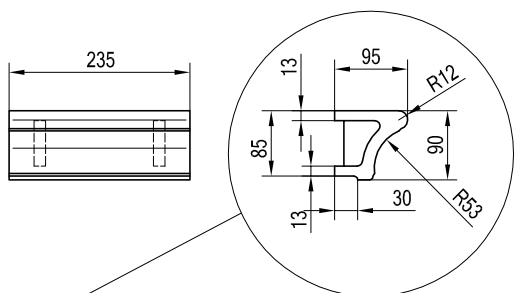

Keramická dílna PRUDKÝ - HLADIL

Římsy horní, PH 24xx

PH 2403
rohová R11 typ F1

PH 2404
rovná typ F2

tvary a rozměry společné pro římsy typu F2

PH 2405
rohová typ F2, levá

PH 2406
rohová typ F2, pravá

PH 2407
úkosová 135° typ F2

PH 2408
rovná typ F3

tvary a rozměry společné pro římsy typu F3

PH 2409
rohová typ F3, levá

PH 2410
rohová typ F3, pravá