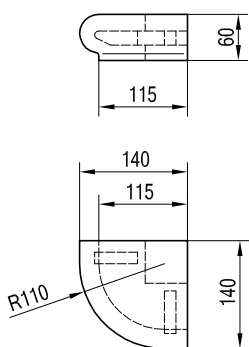

Keramická dílna PRUDKÝ - HLADIL

Římsy horní, PH 24xx

PH 2403
rohová R11 typ F1

PH 2404
rovná typ F2

tvary a rozměry společné pro římsy typu F2

PH 2405
rohová typ F2, levá

PH 2406
rohová typ F2, pravá

PH 2407
úkosová 135° typ F2

PH 2408
rovná typ F3

tvary a rozměry společné pro římsy typu F3

PH 2409
rohová typ F3, levá

PH 2410
rohová typ F3, pravá