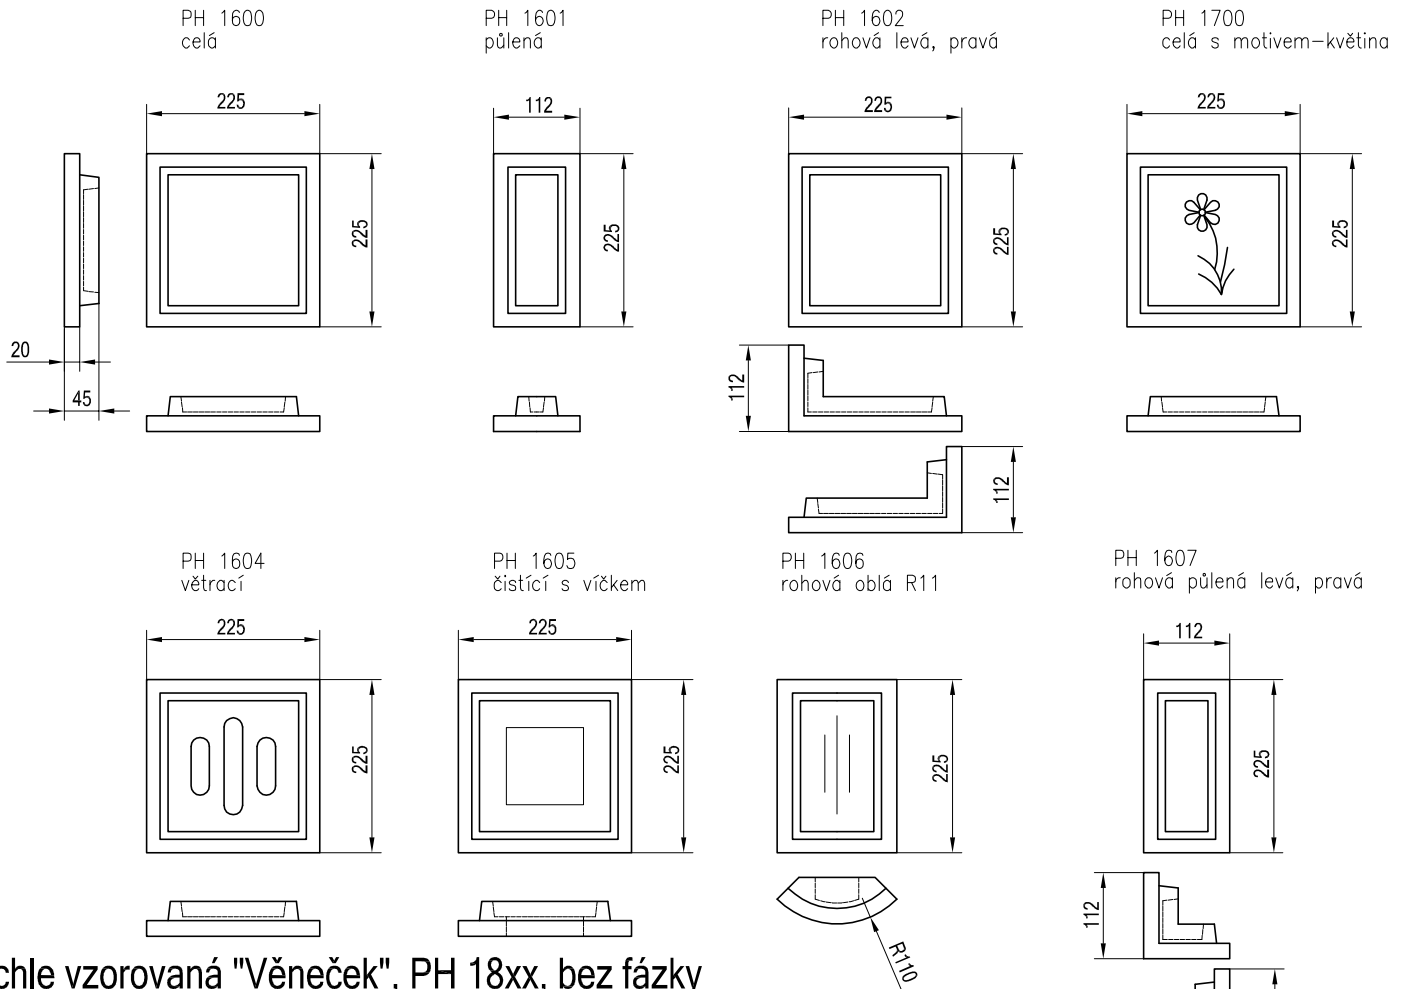

Keramická dílna PRUDKÝ - HLADIL

Kachle vzorovaná "Rámeček", PH 16xx, bez fázky

Tuto kachli je možno doplnit o další
motivy, např. květina, viz obr., kód: PH 17xx

Kachle vzorovaná "Věneček", PH 18xx, bez fázky