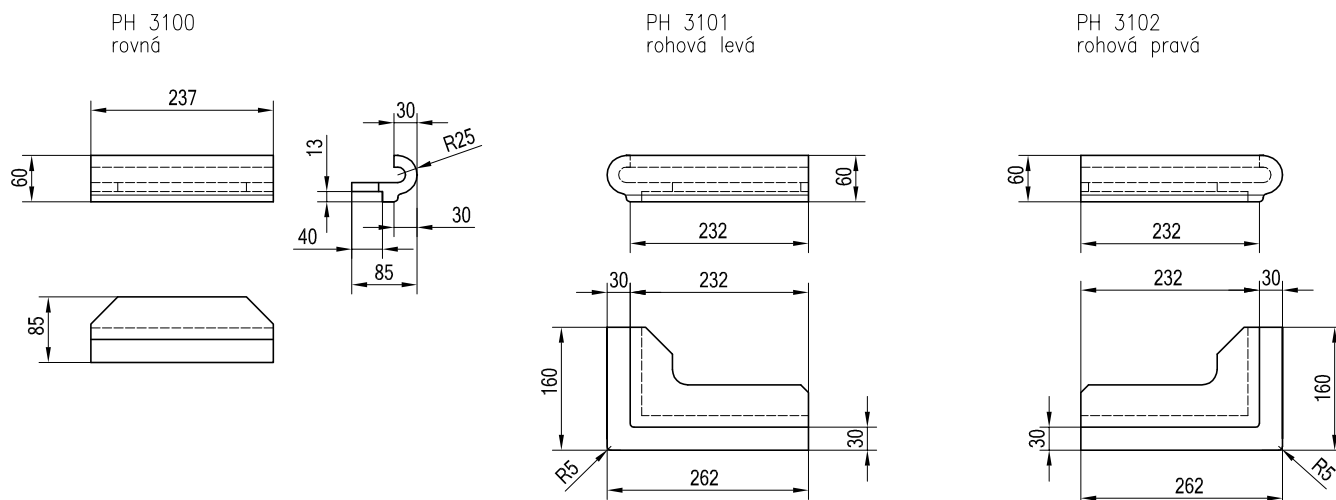

Keramická dílna PRUDKÝ - HLADIL

Přechodová římsa, PH 31xx

Kachle vzorovaná "Galaxie", PH 32xx, bez fázky