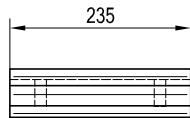

Keramická dílna PRUDKÝ - HLADIL

Římsy horní, PH 24xx

PH 2403
rohová R11 typ F1

PH 2404
rovná typ F2

tvary a rozměry společné pro římsy typu F2

PH 2405
rohová typ F2, levá

PH 2406
rohová typ F2, pravá

PH 2407
úkosová 135° typ F2

PH 2408
rovná typ F3

tvary a rozměry společné pro římsy typu F3

PH 2409
rohová typ F3, levá

PH 2410
rohová typ F3, pravá