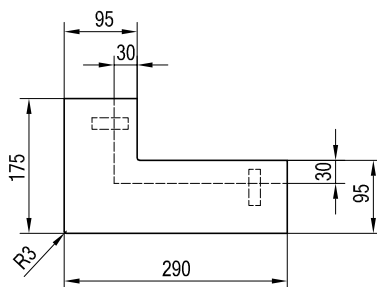

Keramická dílna PRUDKÝ - HLADIL

Římsy horní, PH 24xx

PH 2403
rohová R11 typ F1

PH 2404
rovná typ F2

tvary a rozměry společné pro římsy typu F2

PH 2405
rohová typ F2, levá

PH 2406
rohová typ F2, pravá

PH 2407
úkosová 135° typ F2

PH 2408
rovná typ F3

tvary a rozměry společné pro římsy typu F3

PH 2409
rohová typ F3, levá

PH 2410
rohová typ F3, pravá