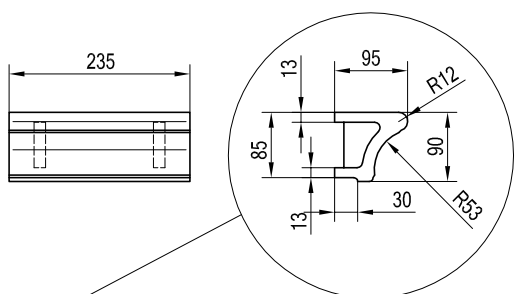

Keramická dílna PRUDKÝ - HLADIL

Římsy horní, PH 24xx

PH 2403
rohová R11 typ F1

PH 2404
rovná typ F2

tvary a rozměry společné pro římsy typu F2

PH 2405
rohová typ F2, levá

PH 2406
rohová typ F2, pravá

PH 2407
úkosová 135° typ F2

PH 2408
rovná typ F3

tvary a rozměry společné pro římsy typu F3

PH 2409
rohová typ F3, levá

PH 2410
rohová typ F3, pravá