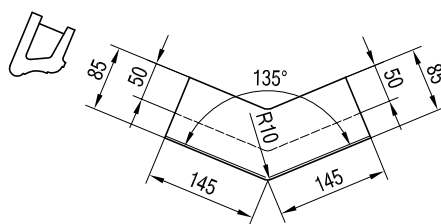

Keramická dílna PRUDKÝ - HLADIL

Římsy horní, PH 24xx

PH 2403
rohová R11 typ F1

PH 2404
rovná typ F2

tvary a rozměry společné pro římsy typu F2

PH 2405
rohová typ F2, levá

PH 2406
rohová typ F2, pravá

PH 2407
úkosová 135° typ F2

PH 2408
rovná typ F3

tvary a rozměry společné pro římsy typu F3

PH 2409
rohová typ F3, levá

PH 2410
rohová typ F3, pravá