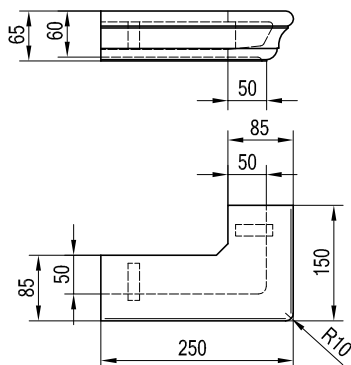

Keramická dílna PRUDKÝ - HLADIL

Římsy horní, PH 24xx

PH 2403
rohová R11 typ F1

PH 2404
rovná typ F2

tvary a rozměry společné pro římsy typu F2

PH 2405
rohová typ F2, levá

PH 2406
rohová typ F2, pravá

PH 2407
úkosová 135° typ F2

PH 2408
rovná typ F3

tvary a rozměry společné pro římsy typu F3

PH 2409
rohová typ F3, levá

PH 2410
rohová typ F3, pravá