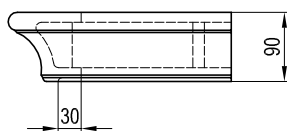

Keramická dílna PRUDKÝ - HLADIL

Římsy horní, PH 24xx

PH 2403
rohová R11 typ F1

PH 2404
rovná typ F2

tvary a rozměry společné pro římsy typu F2

PH 2405
rohová typ F2, levá

PH 2406
rohová typ F2, pravá

PH 2407
úkosová 135° typ F2

PH 2408
rovná typ F3

tvary a rozměry společné pro římsy typu F3

PH 2409
rohová typ F3, levá

PH 2410
rohová typ F3, pravá