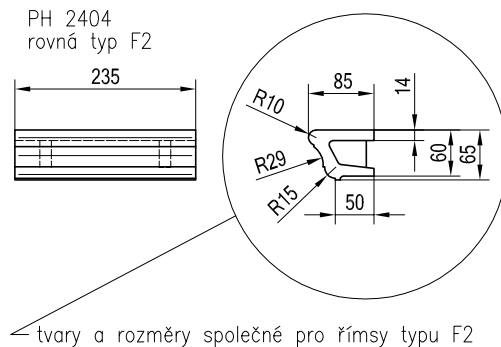

Keramická dílna PRUDKÝ - HLADIL

Římsy horní, PH 24xx

PH 2403
rohová R11 typ F1

PH 2404
rovná typ F2

tvary a rozměry společné pro římsy typu F2

PH 2405
rohová typ F2, levá

PH 2406
rohová typ F2, pravá

PH 2407
úkosová 135° typ F2

PH 2408
rovná typ F3

tvary a rozměry společné pro římsy typu F3

PH 2409
rohová typ F3, levá

PH 2410
rohová typ F3, pravá