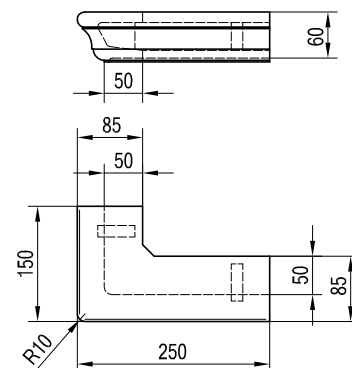

Keramická dílna PRUDKÝ - HLADIL

Římsy horní, PH 24xx

PH 2403
rohová R11 typ F1

PH 2404
rovná typ F2

tvary a rozměry společné pro římsy typu F2

PH 2405
rohová typ F2, levá

PH 2406
rohová typ F2, pravá

PH 2407
úkosová 135° typ F2

PH 2408
rovná typ F3

tvary a rozměry společné pro římsy typu F3

PH 2409
rohová typ F3, levá

PH 2410
rohová typ F3, pravá