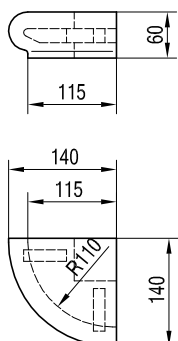

Keramická dílna PRUDKÝ - HLADIL

Římsy horní, PH 24xx

PH 2403
rohová R11 typ F1

PH 2404
rovná typ F2

tvary a rozměry společné pro římsy typu F2

PH 2405
rohová typ F2, levá

PH 2406
rohová typ F2, pravá

PH 2407
úkosová 135° typ F2

PH 2408
rovná typ F3

tvary a rozměry společné pro římsy typu F3

PH 2409
rohová typ F3, levá

PH 2410
rohová typ F3, pravá