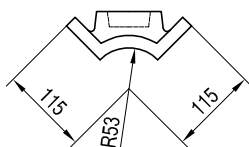

Keramická dílna PRUDKÝ - HLADIL

Pásek ozdobný, PH 28xx

PH 2800
rovný

PH 2801
rohový

PH 2802
rohový R11

Sloupek, PH 29xx

PH 2900
průběžný

PH 2901
rohový

Nika, PH 30xx

PH 3000
rovný díl

PH 3001
oblouk