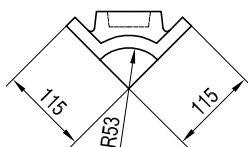

Keramická dílna PRUDKÝ - HLADIL

Pásek ozdobný, PH 28xx

PH 2800
rovný

PH 2801
rohový

PH 2802
rohový R11

Sloupek, PH 29xx

PH 2900
průběžný

PH 2901
rohový

Nika, PH 30xx

PH 3000
rovný díl

PH 3001
oblouk