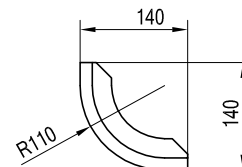

Keramická dílna PRUDKÝ - HLADIL

Pásek ozdobný, PH 28xx

PH 2800
rovný

PH 2801
rohový

PH 2802
rohový R11

Sloupek, PH 29xx

PH 2900
průběžný

PH 2901
rohový