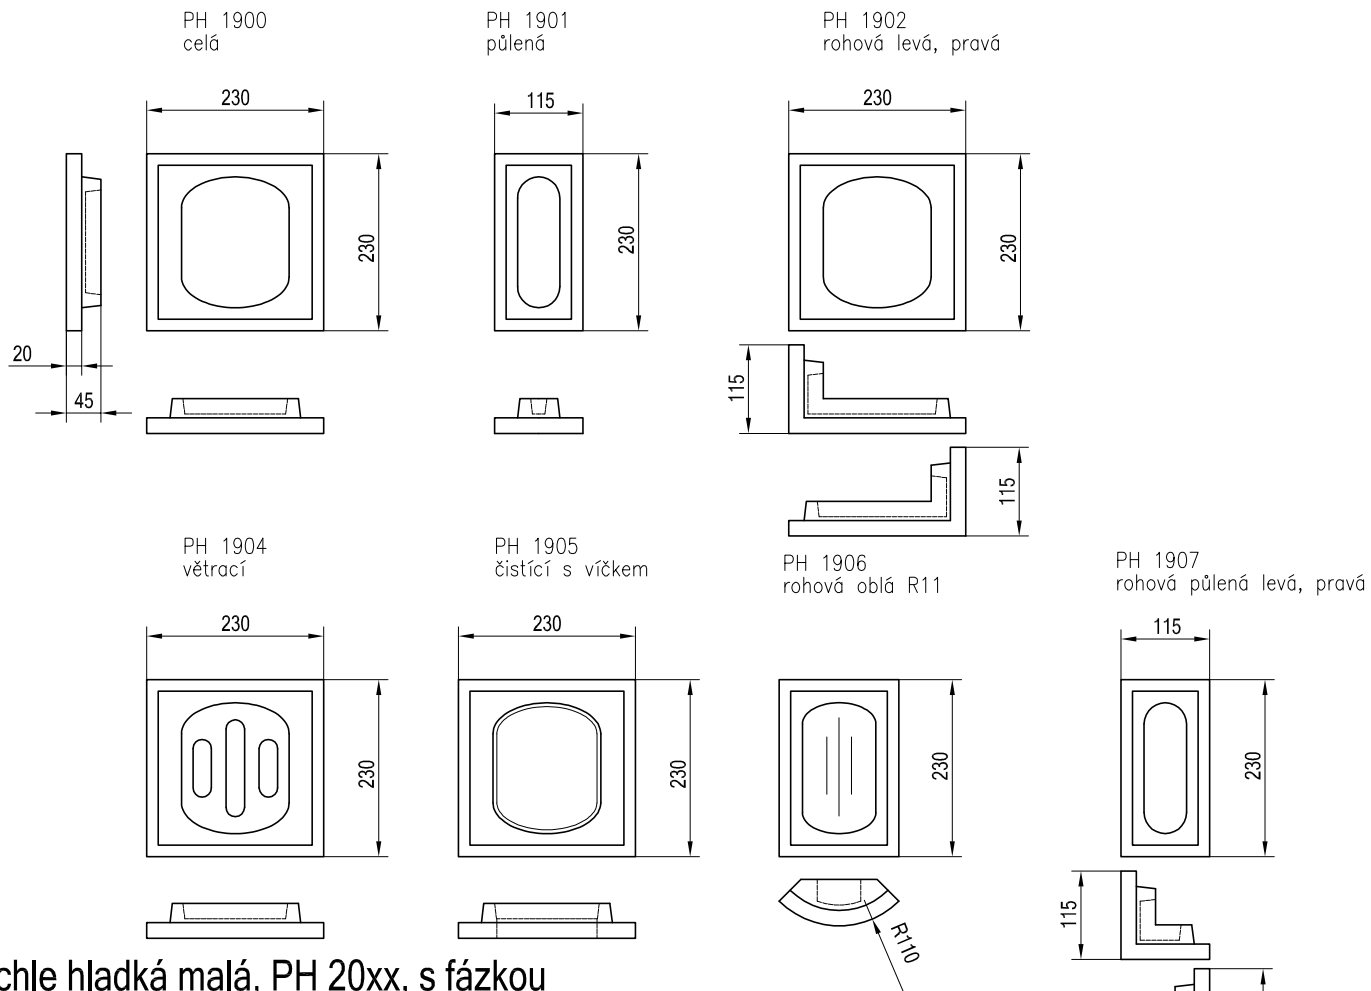

## Kachle vzorovaná "Miska", PH 19xx, bez fázky

## Kachle hladká malá, PH 20xx, s fázkou