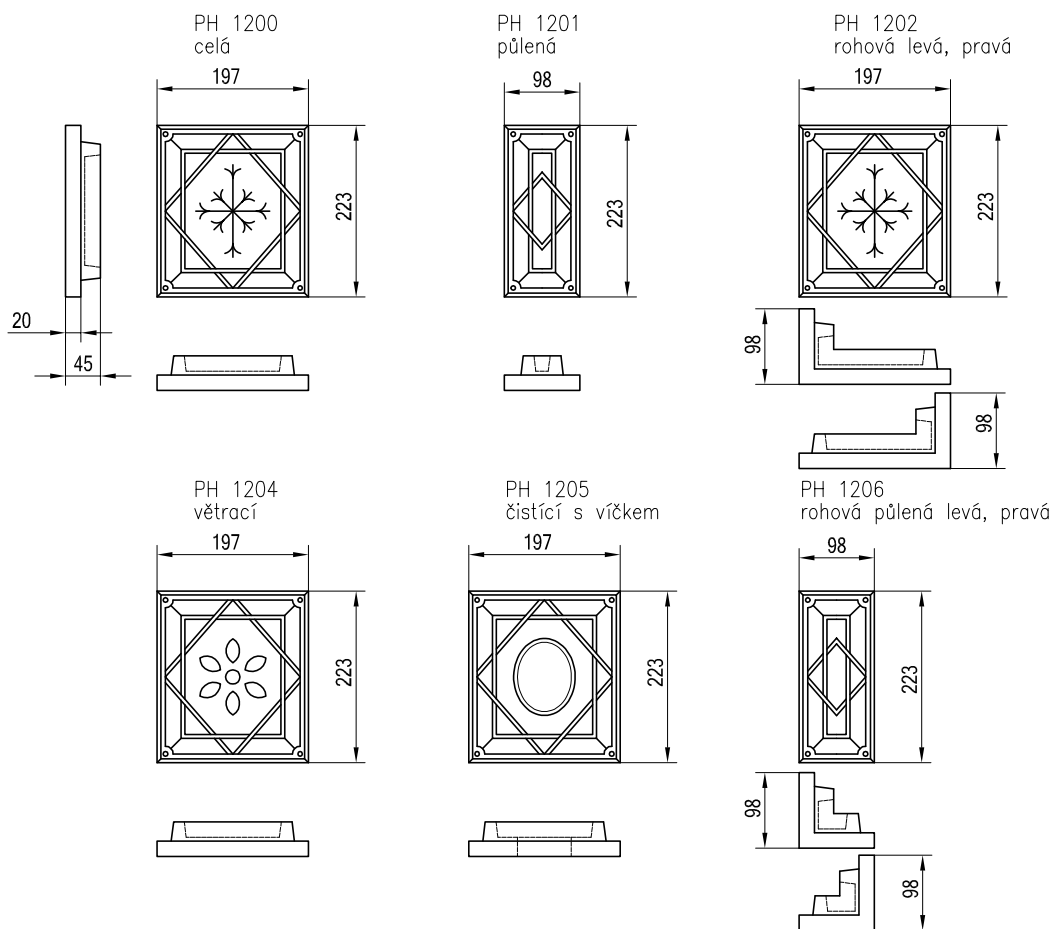

## Kachle vzorovaná "Anita", PH 12xx, s fázkou

## Kachle vzorovaná "Kamélie", PH 13xx, s fázkou